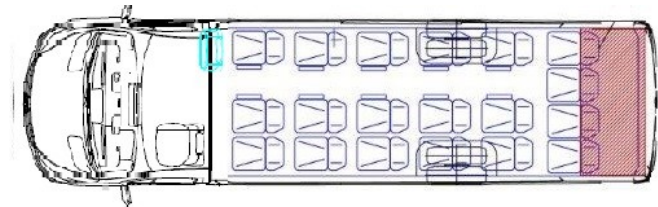

- Neto
- Mesita
- Manillas
- Reposabrazos
- Gira lateral
- PET
- Cinturones de seguridad - Tres puntos
- Acolchado
- **Equipamiento adicional**
- Tapacubos cromados
- Retrovisores cromados
- Manillas cromadas
- Soporte de la matrícula cromado
- Alfombras
  - Pasillo
  - Debajo de butacas
  - Escalones de entrada
- Puerto USB - Número de asientos - para cada fila de asientos
- Cámara - Atrás
- Luces de Galibo - De techo Standard 4 U
- Sonido de marcha atrás
- Nevera - En la parte de la guantera

Archivo

Archivo 1 - Butacas - Esquemas