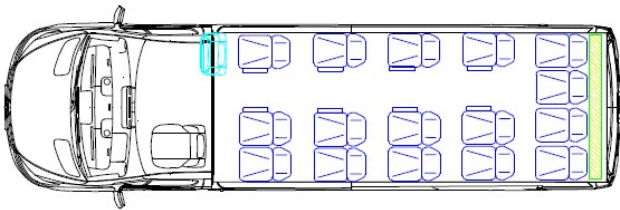

- Netztasche
- Tisch
- Handgriffe
- Armlehne
- seitliche Verschiebung
- PET
- Sicherheitsgurten - Dreipunkt
- gesteppt
- Rückenlehne - kippbar
- **zusätzliche Ausstattung**
- Teppiche
  - Flur
  - Eingangsstufen
- USB- Anschluss - Zahl und Platz - für jede Sitzreihe
- Kamera - hinten
- Umrisssleuchten - Dachumrisssleuchten Standard 4
- Knopf für Rollstuhlfahrer
- Signalton für Rückwärtsgang
- Kühlschränke - im Handschuhfach

Anhänge

Anhang 1 - Sitze - Schema