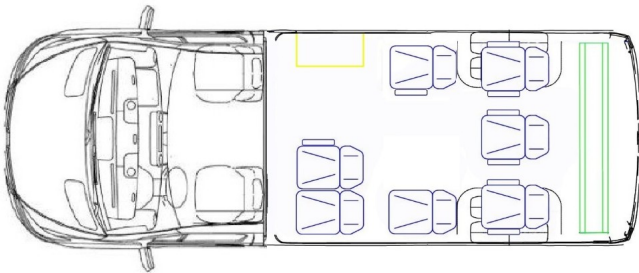

- Rückenlehne - kippbar
- Beine - Standard
- **zusätzliche Ausstattung**
- Chrom Spiegel
- Chrom
- Lichtleiste Chrom
- Teppiche
  - Flur
  - unter Sitzen
  - Eingangsstufen
- USB- Anschluss - für jede Sitzreihe
- Kamera - hinten
- Aluminiumrampe
- Sicherheitsgurte für einen Rollstuhl

Anhänge

Anhang 1 - Sitze - Schema