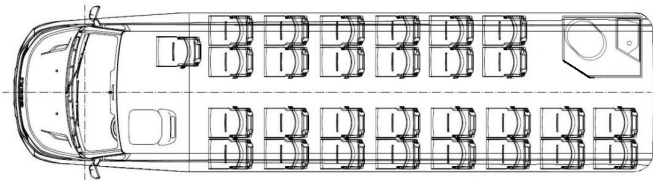

Allegato 2 - Selleria - configurazione