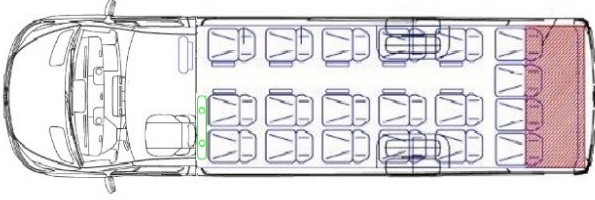

Anhänge

Anhang 1 - Sitze - Schema