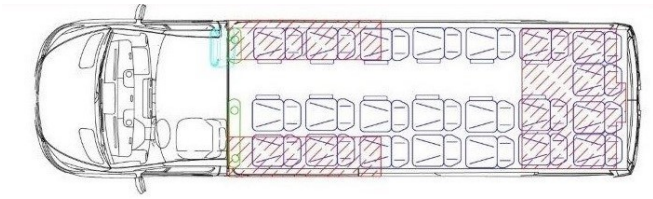

Allegati

Allegato 1 - Selleria - configurazione