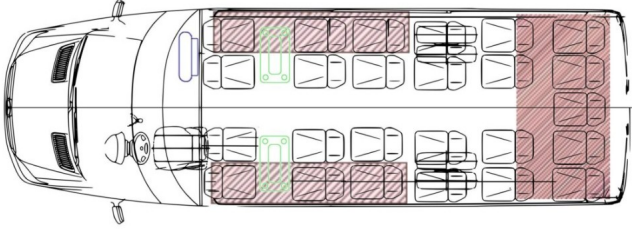

Allegati

Allegato 1 - Selleria - configurazione