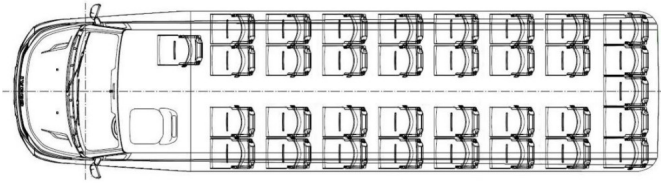

Bilagor

Bilaga 1 - Stolar - Placering av säten