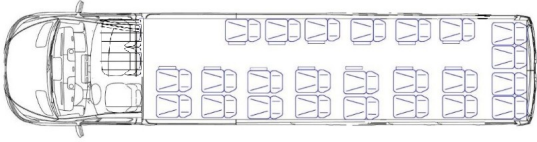

Anhänge

Anhang 1 - Sitze - Schema