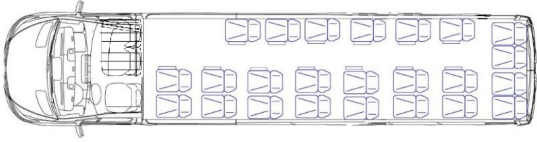

Allegati

Allegato 1 - Selleria - configurazione