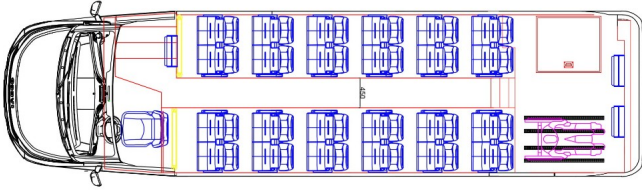

Archivo

Archivo 1 - Butacas - Esquemas