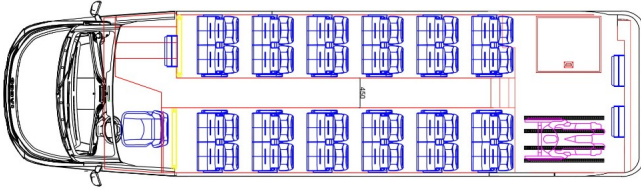

Allegati

Allegato 1 - Selleria - configurazione