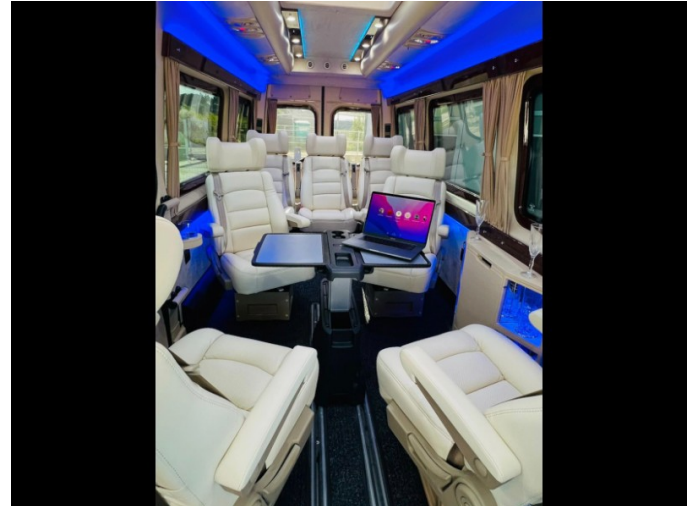

730/SPEZIFIKATION/2022

Hersteller	Mercedes Benz - VAN
Modell	319 CDI 190KM
Spezifikation	Stockfahrzeug
Schaltgetriebe	automatik
Außenleuchten	Original mit LED
VIN	Sprinter No. 507
Anzahl der Sitze	7+1+1
Kundenname	STRONA INTERNETOWA
Termin	13.10.2022

ausgewählte Ausstattung

BLECHARBEITEN

- Länge - 7360mm
- Dach: Hoch - Notausstieg - elektrisch bedienbar
- Scheiben
 - seitlich - doppelte Original Scheibe
 - vorne - Original

- **Tür**
 - vorne - Original
 - seitlich - Original - elektrisch bedienbar
 - hinten - Original mit Scheiben
 - **Lifting** - klein Lifting
 - **Stoßstange**
 - vorne - Cuby Sport - Diamond
 - hinten - hinten Original
 - **Sitzmontierung** - Fußboden - Fußboden
 - **Kofferräume** - hinten
 - **Plattformen** - flacher Fußboden (2 Schienen)
-

LACKIERUNG

- **Farbe** - silber (MB 774)
 - **zusätzlich lackierte Elemente:** Seitenleisten in Wagenfarbe
-

DACHKLIMAAANLAGE

- **Verteilung** - in Regalen
 - **Modell** - Verdampfer
-

ABLAGEN

- **einfach** - mit Klimaanlagekanal
-

ELEKTRIKARBEITEN UND MONTAGE

- **Beleuchtung**
 - Decke - LED Standard
 - über und unter den Fenstern - LED Standard
 - Eingangsstufe - Logo
- **Audio**
 - zusätzliche Lautsprecher - 4x
 - Subwoofer
 - Radio
 - TV
 - Typ - manuell bedienbar
 - Zahl - 1x
 - Größe - 19'