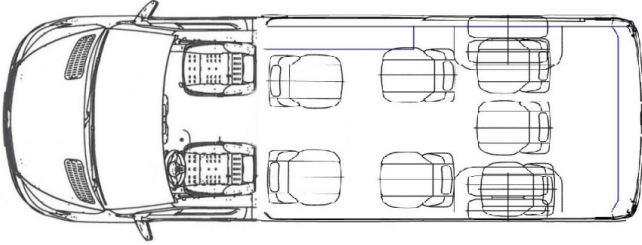

Anhänge

Anhang 1 - Sitze - Schema