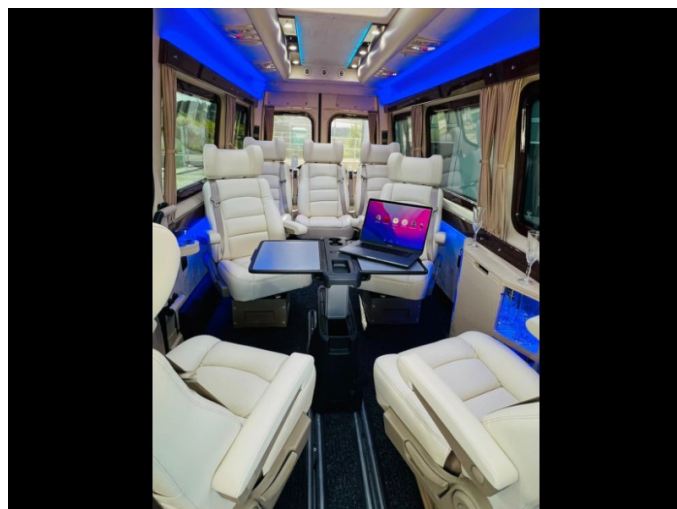

730/SPÉCIFICATION/2022

Fabricant	Mercedes Benz - VAN
Modèle	319 CDI 190KM
Spécification	Véhicule de stock
Boîte de vitesses	Automatique
Feux extérieurs	D'origine avec LED
VIN	Sprinter No. 507
Nombre de places	7+1+1
Nom du client	STRONA INTERNETOWA
Délais	13.10.2022

Équipements sélectionnés

LA TÔLERIE

- Longueur - 7360mm
- Toit: Haute - Toit ouvrant - Électrique
- Vitrage
 - Latéral - Double d'origine
 - Avant - d'Origine

- **Portes**
 - Avant - d'Origine
 - Latéral - d'Origine - Automatique
 - Arrière - d'Origine avec vitre
 - **Lifting** - Petit lifting
 - **Pare-chocs**
 - Avant - Cuby sport - Diamant
 - Arrière - Arrière d'origine
 - **Fixation des sièges** - Sol - sol
 - **Coffres** - Arrière
 - **Sol** - Sol plat (2 rails)
-

FINITION DE LA CONSTRUCTION

- **Éclairage**
 - Plafond - LED Standard
 - Au-dessus et en dessous des fenêtres - LED Standard
 - Marche d'entrée - Logo
- **Audio**
 - Haut-parleurs supplémentaires - 4x
 - Subwoofer
 - Radio
 - TV
 - Type - Manuel
 - Quantité - 1 fois
 - Taille - 19'

- **Chauffage**
 - Chauffage par convection
 - Réchauffeur d'air
- **Sièges**
 - Diagramme (L'annexe 1)
 - Caractéristiques du fauteuil - Poche, accoudoirs, sangles 3 points
- **Crochet de remorquage**
- **Équipement en option**
 - Rétroviseurs chromées
 - Poignées de porte chromées
 - Lamelles d'éclairage chromée
 - Jantes en aluminium
 - Tapis
 - Onduleur
 - Prises 230v
 - Prise USB
 - Caméra - Arrière
 - Réfrigérateurs - Entre les sièges conducteur et passager
 - Table de conférence - Pliant
- **Autres équipements en option:** Marchepied latéral supplémentaire extensible automatiquement