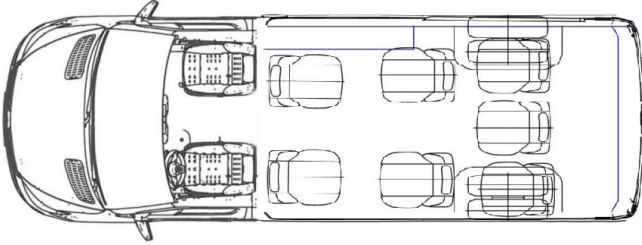

Les annexes

L'annexe 1 - Sièges - Diagramme