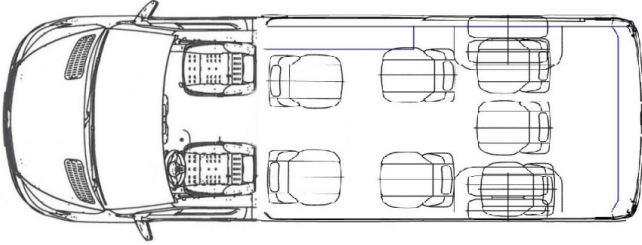

Allegati

Allegato 1 - Selleria - configurazione