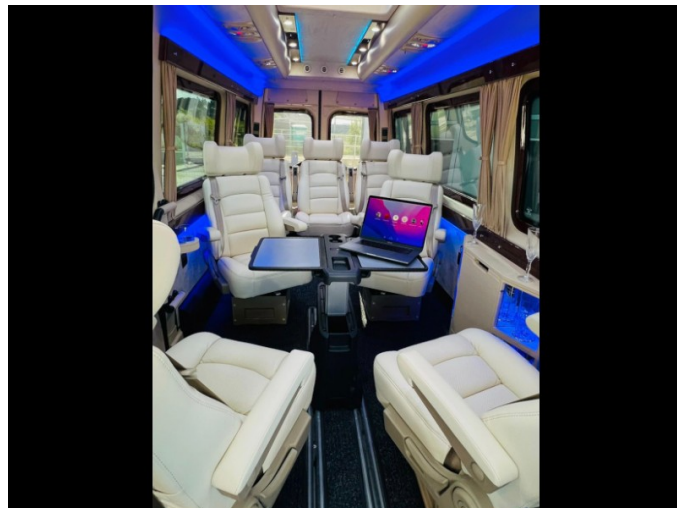

730/SPECIFICA /2022

Fornitore	Mercedes Benz - VAN
Modello	319 CDI 190KM
Specifica	Veicolo in pronta consegna
Tipo di cambio	Automatico
Fanali	Originali a LED
VIN	Sprinter No. 507
Numero posti	7+1+1
Spett.le	STRONA INTERNETOWA
Tempi di consegna	13.10.2022

Allestimento

CARROZZERIA

- Lunghezza - 7360mm
- Tetto : Alto - Botola a tetto - Elettrica
- Vetri
- Laterale - Originale Doppio
- Parabrezza Anteriore - Originale

- **Porta**
 - Anteriore - Originale
 - Laterale - Originale - Elettrica
 - Posteriore - Originale con vetro
 - **Lifting** - Minigonna laterale standard
 - **Paraurti**
 - Anteriore - CUBY Sport - Diamond
 - Posteriore - Posteriore originale
 - **Fissaggio dei sedili** - Pavimento - Pavimento
 - **Bauli** - Posteriore
 - **Pavimento** - Pavimento piatto (2 binari)
-

IMPIANTO ELETTRICO E MONTAGGIO

- **Illuminazione**
 - Soffitto - Standard LED
 - Sopra e sotto i vetri - LED Standard
 - Gradino all'ingresso - Logo
- **Audio**
 - Ulteriori altoparlanti - 4x
 - Subwofer
 - Radio
 - TV
 - Modello - Manuale
 - Quantita` - 1x
 - Misure - 19'