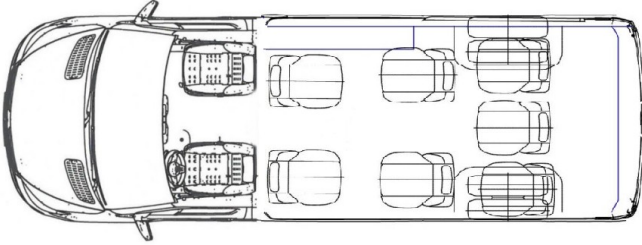

Załączniki

Załącznik 1 - Fotele - Układ foteli