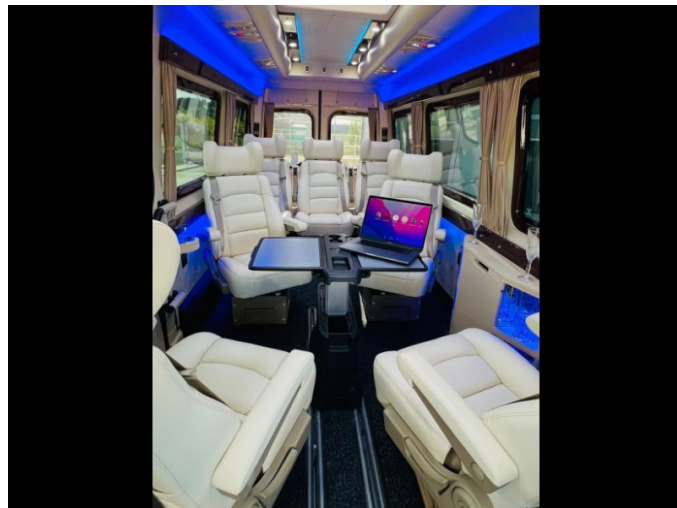

730/SPECYFIKACJA/2022

Producent	Mercedes Benz - VAN
Model	319 CDI 190KM
Bazówka	Pojazd stockowy
Skrzynia biegów	Automatyczna
Światła zewnętrzne	Oryginalne z LED
VIN	Sprinter No. 507
Ilość miejsc	7+1+1
Nazwa klienta	STRONA INTERNETOWA
Termin	13.10.2022

Wybrane wyposażenie

PRACE BLACHARSKIE

- Długość - 7360mm
- Dach: Wysoki - Szyberdach - Elektryczny
- Szyby
- Boczne - Oryginalna podwójna
- Przednia - Oryginalna

- **Drzwi**
 - Przednie - Oryginalne
 - Boczne - Oryginalne - Automatyczne
 - Tył - Oryginalne z szybami
 - **Lifting** - Mały lifting
 - **Zderzak**
 - Przedni - Cuby sport - Diamond
 - Tylny - Tylny oryginalny
 - **Mocowanie foteli** - Podłoga - podłoga
 - **Bagażniki** - Tylny
 - **Podłoga** - Płaska podłoga (2 szyny)
-

- **Prosta** - Z kanałem klimatyzacji
-

TAPICERKA

- **Kolor wykończenia** - Kremowy
 - **Sufit** - Materiałowy - Kremowy
 - **Boczki**
 - Materiał - Miękki / tekstylny
 - Kolor - Kremowy
 - **Deska rozdzielcza** - Obszyta
 - **Antypoślizgowa wykładzina podłogowa:** Imitacja drewna
 - **Listwy nad i pod oknami :** Imitacja carbonu
 - **Firanki**
-

WYKOŃCZENIE ZABUDOWY

- **Oświetlenie**
 - Sufit - LED standard
 - Nad i pod oknami - LED standard
 - Stopień wejściowy - Logo
- **Audio**
 - Dodatkowe głośniki - 4x
 - Subwoofer
 - Radio
 - TV
 - Typ - Manualny
 - Ilość - 1x
 - Rozmiar - 19"