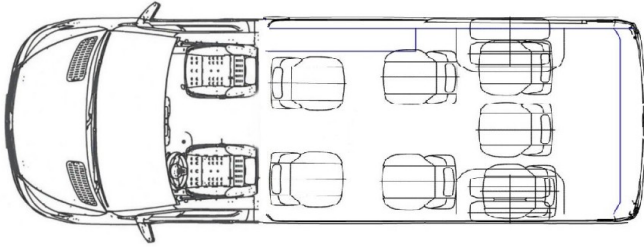

Bilagor

Bilaga 1 - Stolar - Placering av säten