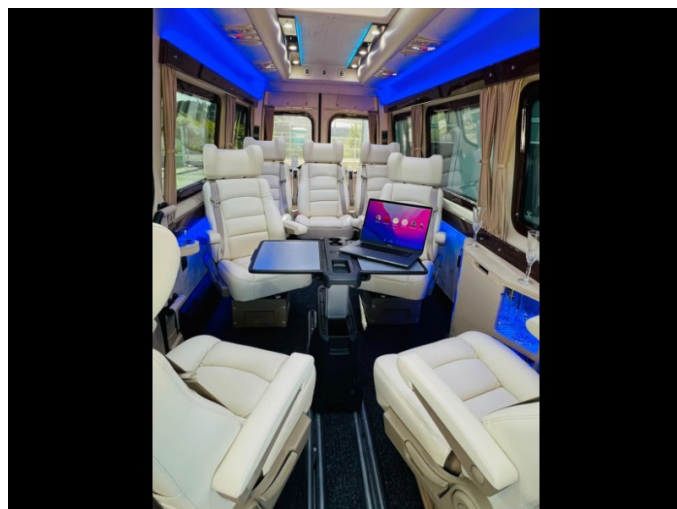

730/SPECIFIKATION /2022

Producent	Mercedes Benz - VAN
Modell	319 CDI 190KM
Specifikation	Fordon i lager
Växellåda	Automatisk
Ytterbelysning	Original med LED
VIN	Sprinter No. 507
Antal platser	7+1+1
Kundnamn	STRONA INTERNETOWA
Deadline	13.10.2022

Utvald tillbehör

BODY WORK

- Längd - 7360mm
- Tak: Hög - Taklucka - Elektrisk
- Fönster
- På sidan - Original dubbel Original + panorama Dörrar
- Framsida - Original

- **Dörrar**
 - Framsida - Original
 - Sidan - Original - Automatisk
 - Baksidan - Original med fönster
 - **Lifting** - Lifting- small
 - **Stötfångare**
 - Framsida - Cuby sport - Diamond
 - Baksida - Bakre original
 - **Sätesfästen** - Golv - golv
 - **Bagageutrymme** - Bakre
 - **Golv** - Platt golv (2 skenor)
-

FINISH

- **Belysning**
 - Tak - Led-standard
 - Över och under fönster - LED-STANDARD
 - Ingångsstege - Logo
- **Audio**
 - Extra Högtalare - 4x
 - Subwoffer
 - Radio
 - TV
 - Typ - Manuell
 - Antal - 1x
 - Storlek - 19'