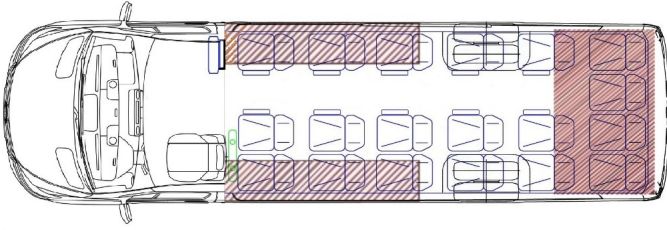

Allegati

Allegato 1 - Selleria - configurazione