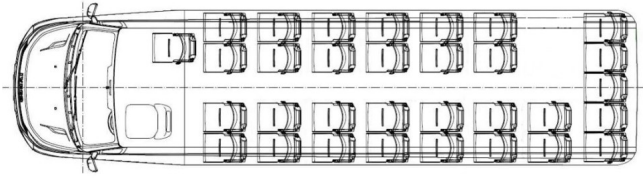

Allegati

Allegato 1 - Sellaia - configurazione