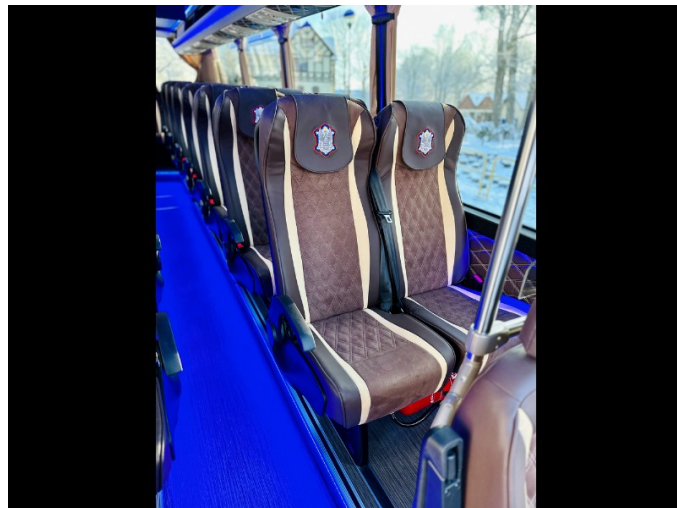

1055/SPECIFICA /2022

Fornitore	Iveco - Daily C70
Modello	3.0 210 HP
Specifica	Veicolo in pronta consegna
Tipo di cambio	Automatico
Fanali	Originali a LED - Anteriori - Posteriori
VIN	Iveco No. 510
Numero posti	31+1+1
Spett.le	STRONA INTERNETOWA
Tempi di consegna	13.12.2022

Allestimento

CARROZZERIA

- Caratteristiche tecniche - interasse 5100mm / 8820mm
- Tetto
- Botola a tetto
 - Numero - Due
 - Manuale

- **Vetri** - Parabrezza Anteriore - Misura XXL
 - **Porta**
 - Laterale - Elettrica
 - Anteriore
 - Posteriore
 - Posteriore - Manuale
 - **Paraurti** - Anteriore - CUBY Sport
 - **Fissaggio dei sedili** - Pavimento - Parete laterale
 - **Bagagliaia**
 - Laterale - Bilaterale
 - Posteriore - Sfondata
 - **Pavimento** - Con podesti
-

VERNICIATURA

- **Colore** - Grigio (MB 774)
 - **Ulteriori elementi da verniciare**
 - Panorama con vetro doppio
-

IMPIANTO DI CLIMATIZZAZIONE

- **Distribuzione** - Nelle cappelliere
-

MODELLO CAPPELLIERA