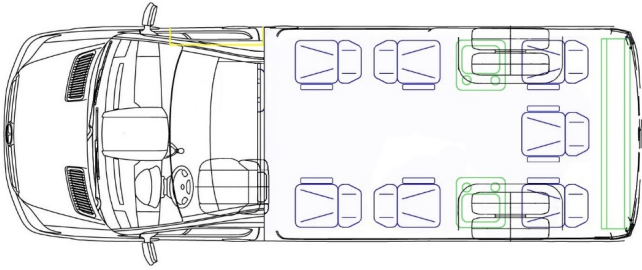

Archivo

Archivo 1 - Butacas - Esquemas