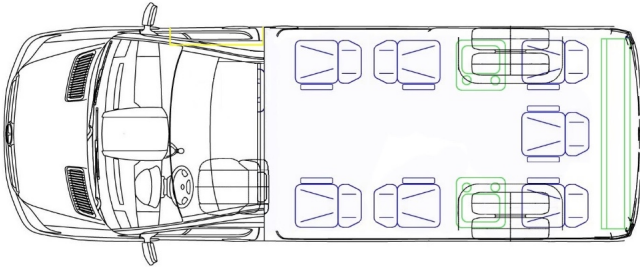

Bilagor

Bilaga 1 - Stolar - Placering av säten