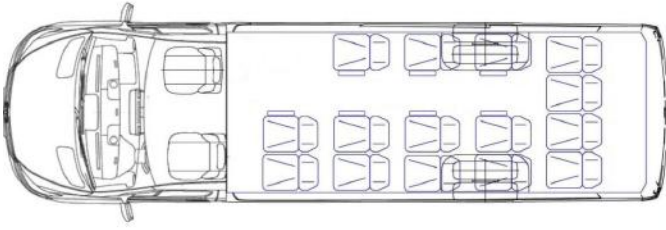

Anhänge

Anhang 1 - Sitze - Schema