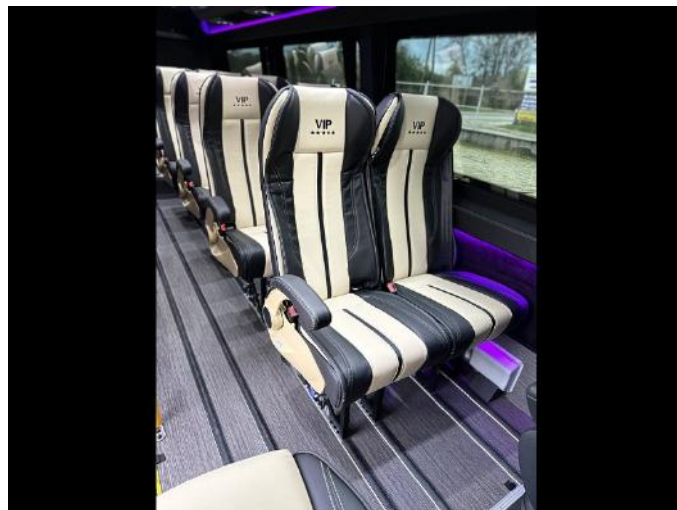

Auto-Cuby Sp. z o.o.
Przemysłowa 2
84-241 Gościcino
NIP: PL588 237 59 04

290/SPEZIFIKATION/2023

Hersteller	Mercedes Benz - VAN
Modell	517CDI 170 KM
Spezifikation	Stockfahrzeug
Schaltgetriebe	Automatik
Außenleuchten	Original mit LED
VIN	STRONA INTERNETOWA
Anzahl der Sitze	16+1
Kundenname	STRONA INTERNETOWA
Termin	20.03.2023

ausgewählte Ausstattung

BLECHARBEITEN

- Dach - Notausstieg - manuell bedienbar
- Scheiben
 - seitlich - doppelte Fake Panoramasscheibe
 - vorne - Original
- Tür
 - vorne - Original

- seitlich - elektrisch bedienbar
 - **Stoßstange**
 - vorne - Cuby Sport
 - hinten - hinten Original
 - **Sitzmontierung** - Fußboden - Fußboden
 - **Plattformen** - flacher Fußboden (8 Schienen)
-

ELEKTRIKARBEITEN UND MONTAGE

- **Beleuchtung**
- Decke - LED RGB
- über und unter den Fenstern - LED RGB
- Eingangsstufe
- Außenhalogene - hinten
- **Audio**
- zusätzliche Lautsprecher
- Radio
- Mikrofon - verdrahtet
- **Heizung** - Konvektorheizung
- **Sitze**
- Schema (Anhang 1)
- Sitztiefe - 45
- Sitzeigenschaften
 - Netztasche
 - Tisch
 - Handgriffe
 - Armlehne
 - seitliche Verschiebung
 - Sicherheitsgurten - Dreipunkt