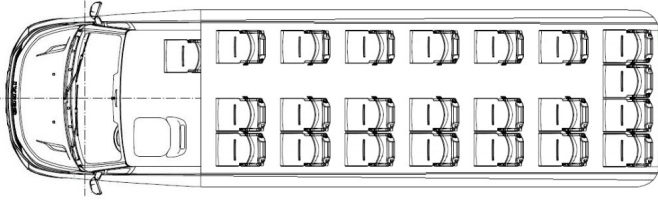

Anhänge

Anhang 1 - Sitze - Schema