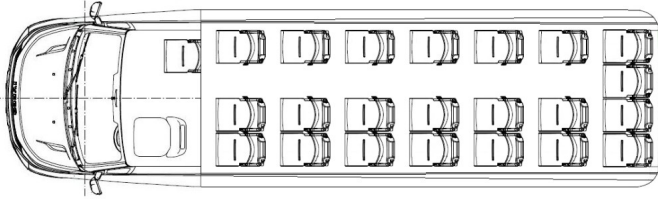

Załączniki

Załącznik 1 - Fotele - Układ foteli