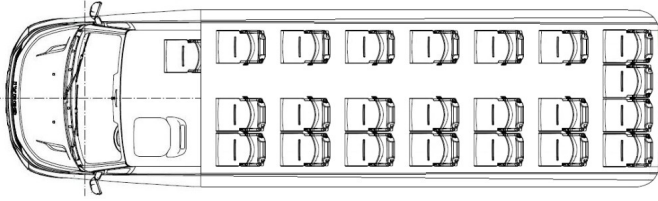

Bilagor

Bilaga 1 - Stolar - Placering av säten