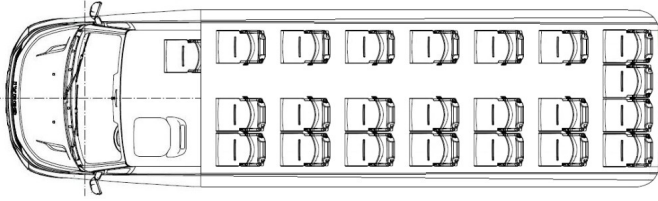

Załączniki

Załącznik 1 - Fotele - Układ foteli