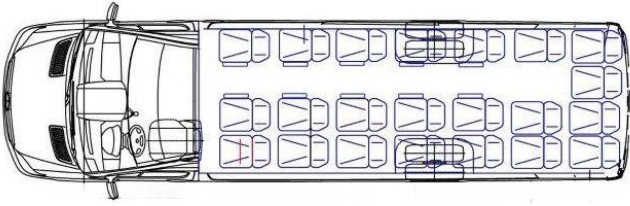

Allegati

Allegato 1 - Selleria - configurazione