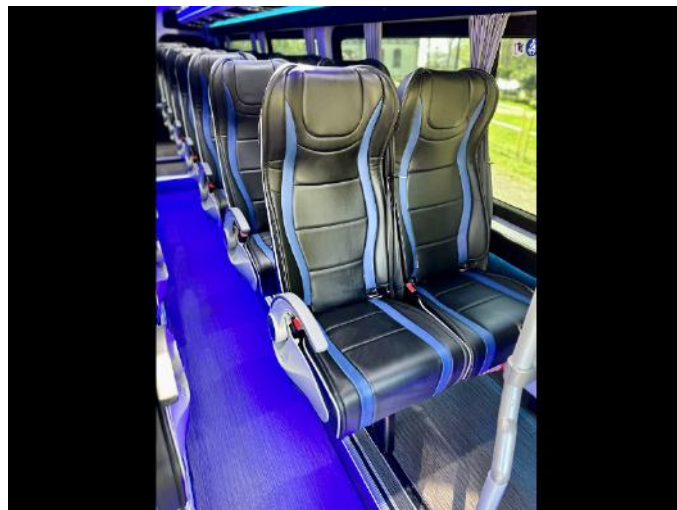

## 449/SPÉCIFICATION/2023

Fabricant	Mercedes Benz - VAN
Modèle	519 CDI 190 KM
Spécification	Véhicule de stock
Boîte de vitesses	Automatique
Feux extérieurs	D'origine avec LED
VIN	STRONA INTERNETOWA
Nombre de places	25+1+1
Nom du client	STRONA INTERNETOWA