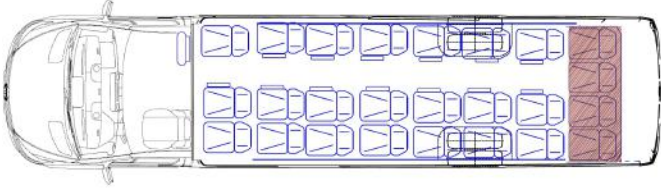

Les annexes

L'annexe 1 - Sièges - Diagramme