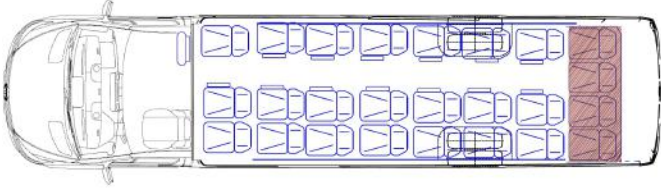

Allegati

Allegato 1 - Selleria - configurazione