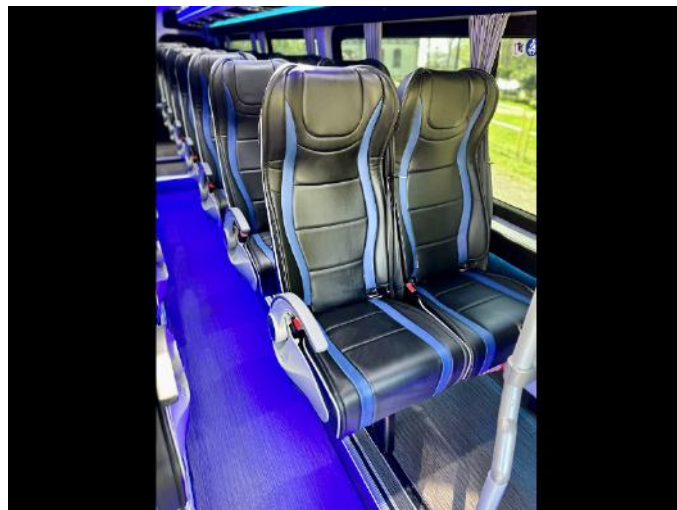

Auto-Cuby Sp. z o.o.
Przemysłowa 2
84-241 Gościcino
NIP: PL588 237 59 04

449/SPECIFICA /2023

Fornitore	Mercedes Benz - VAN
Modello	519 CDI 190 KM
Specifica	Veicolo in pronta consegna
Tipo di cambio	Automatico
Fanali	Originali a LED
VIN	STRONA INTERNETOWA
Numero posti	25+1+1
Spett.le	STRONA INTERNETOWA

Allestimento

CARROZZERIA

- **Allungamento carrozzeria** - Allungamento interasse + Sbalzo posteriore
- **Tetto** - Botola a tetto - Manuale
- **Vetri**
  - Laterale - Fake panorama doppio
  - Parabrezza Anteriore - Misura XXL
- **Porta**
  - Anteriore - Elettrica