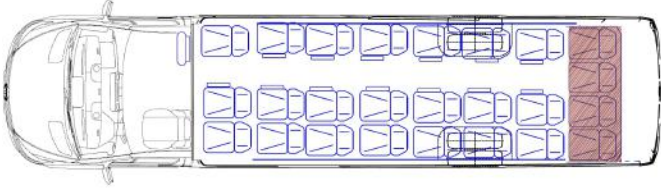

Załączniki

Załącznik 1 - Fotele - Układ foteli