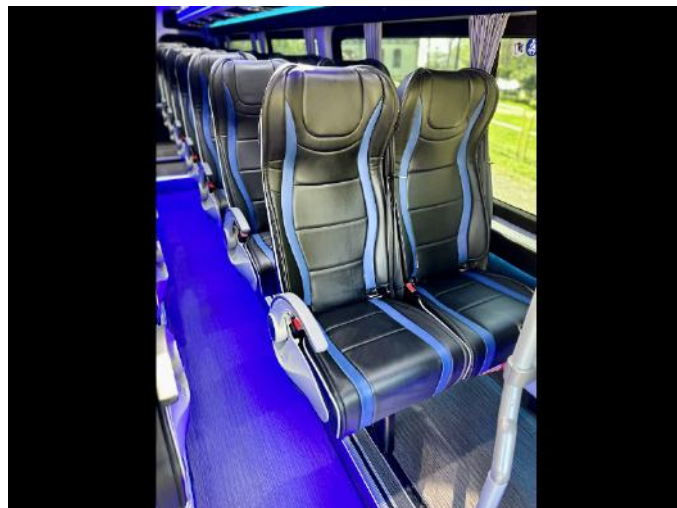

Auto-Cuby Sp. z o.o.
Przemysłowa 2
84-241 Gościcino
NIP: PL588 237 59 04

449/SPECYFIKACJA/2023

Producent	Mercedes Benz - VAN
Model	519 CDI 190 KM
Bazówka	Pojazd stockowy
Skrzynia biegów	Automatyczna
Światła zewnętrzne	Oryginalne z LED
VIN	STRONA INTERNETOWA
Ilość miejsc	25+1+1
Nazwa klienta	STRONA INTERNETOWA

LAKIEROWANIE

- **Kolor** - Klienta - Srebrny metalik MB 744 + oklejenie wg projektu
-

KLIMATYZACJA DACHOWA

- **Rozprowadzenie** - W półkach
-

PÓŁKI

- **Prosta** - Z kanałem klimatyzacji
 - **Panele** - Kolor - Szare
-

TAPICERKA

- **Kolor wykończenia** - Szary
 - **Sufit** - Galaxy
 - **Boczki**
 - Materiał - Miękki / tekstylny
 - Kolor - Czarny
 - **Deska rozdzielcza**
 - **Wykładzina podłogowa**
 - **Listwy nad i pod oknami**
 - **Firanki**
-

WYKOŃCZENIE ZABUDOWY

- **Oświetlenie**
- Sufit - LED RGB
- Nad i pod oknami - LED RGB
- Podesty - LED standard
- Stopień wejściowy
- **Audio**
- Dodatkowe głośniki
- Radio
- TV
 - Typ - Manualny
 - Rozmiar - 17"
- Mikrofon - Przewodowy
- **Ogrzewanie**
- Konwektorowe ogrzewanie
- Ogrzewanie powietrzne