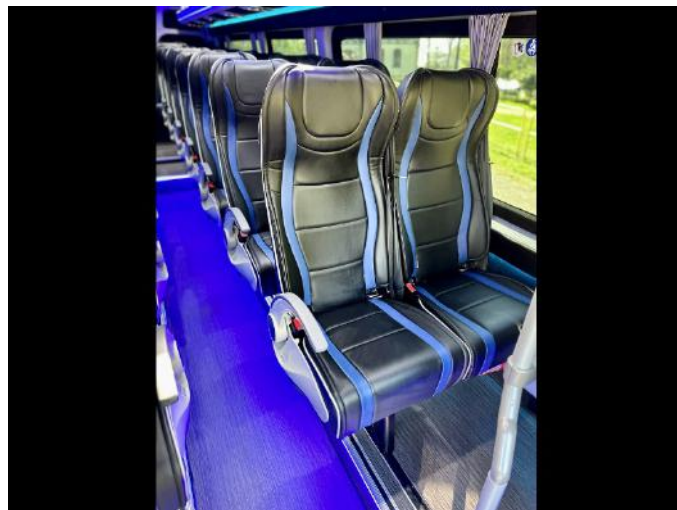

Auto-Cuby Sp. z o.o.
Przemysłowa 2
84-241 Gościcino
NIP: PL588 237 59 04

449/SPECIFIKATION /2023

Producent	Mercedes Benz - VAN
Modell	519 CDI 190 KM
Specifikation	Fordon i lager
Växellåda	Automatisk
Ytterbelysning	Original med LED
VIN	STRONA INTERNETOWA
Antal platser	25+1+1
Kundnamn	STRONA INTERNETOWA

Utvald tillbehör

BODY WORK

- **Förlängning** - Förlängning mellan axlarna + bak
- **Tak** - Taklucka - Manuell
- **Fönster**
  - På sidan - Falskt panorama dubbelt
  - Framsida - Lång XXL
- **Dörrar**
  - Framsida - Elektrisk