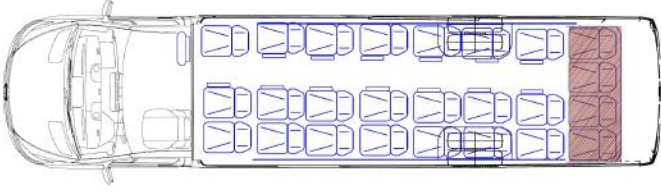

Bilagor

Bilaga 1 - Stolar - Placering av säten