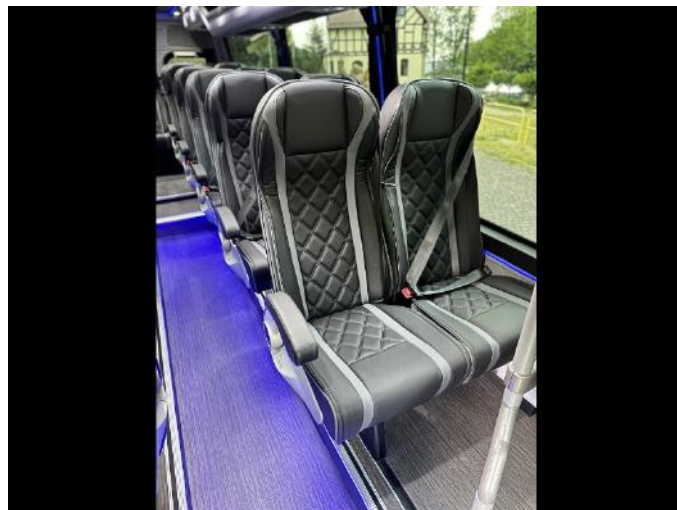

Auto-Cuby Sp. z o.o.
Przemysłowa 2
84-241 Gościcino
NIP: PL588 237 59 04

534/SPECIFICA /2023

Fornitore	Mercedes Benz - VAN
Modello	519 CDI 190 KM
Specifica	Veicolo in pronta consegna
Tipo di cambio	Automatico
Fanali	Originali a LED - Anteriori - Posteriori
VIN	STRONA INTERNETOWA
Numero posti	19+1+1
Spett.le	STRONA INTERNETOWA
Tempi di consegna	21.06.2023

VERNICIATURA

- **Colore** - Nero (MB 197)
-

IMPIANTO DI CLIMATIZZAZIONE

- **Distribuzione** - Nelle cappelliere
-

MODELLO CAPPELLIERA

- **Onda**
-

TAPPEZZERIA

- **Colore rifiniture** - Grigio
 - **Soffitto** - In tessuto
 - **Pareti Laterali**
 - Tipo di materiale - Eco-pelle
 - Colore - Grigio
 - Tipo di materiale - Trapuntato
 - **Cruscotto anteriore** - Rivestito
 - **Pavimento simil legno**
 - **Rifiniture elementi in radica**
 - **Tendine**
-