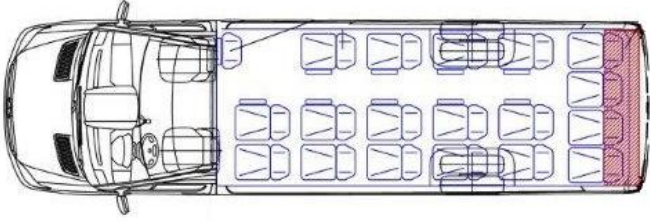

Allegati

Allegato 1 - Selleria - configurazione