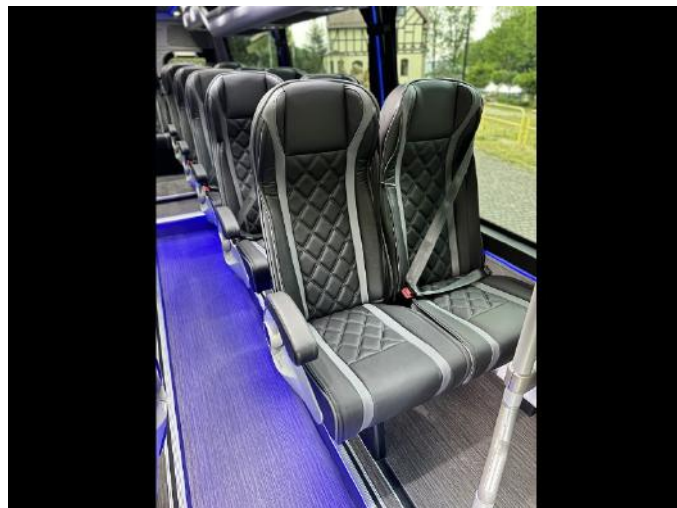

Auto-Cuby Sp. z o.o.
Przemysłowa 2
84-241 Gościcino
NIP: PL588 237 59 04

534/SPECIFIKATION /2023

Producent	Mercedes Benz - VAN
Modell	519 CDI 190 KM
Specifikation	Fordon i lager
Växellåda	Automatisk
Ytterbelysning	Original med LED - Framsida - Baksidan
VIN	STRONA INTERNETOWA
Antal platser	19+1+1
Kundnamn	STRONA INTERNETOWA
Deadline	21.06.2023

Utvald tillbehör

BODY WORK

- Förlängning - Förlängning bakåt 50
- Tak - Taklucka
- Fönster
- På sidan - Hög panorama dubbel
- Framsida - Original