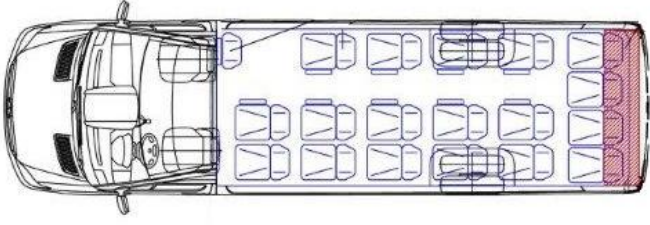

Bilagor

Bilaga 1 - Stolar - Placering av säten