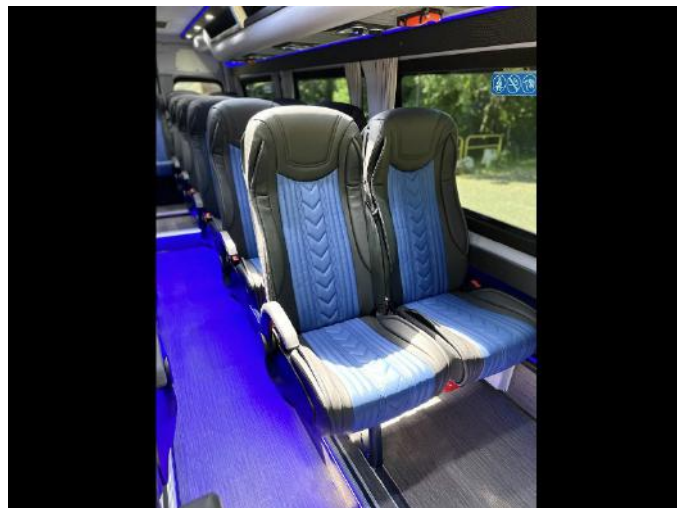

## 558/SPECIFICA /2023

Fornitore	Mercedes Benz - VAN
Modello	519 CDI 190 KM
Specifica	Veicolo in pronta consegna
Tipo di cambio	Automatico
Fanali	Originali a LED
VIN	STRONA INTERNETOWA
Numero posti	19+1+1
Spett.le	STRONA INTERNETOWA
Tempi di consegna	27.06.2023