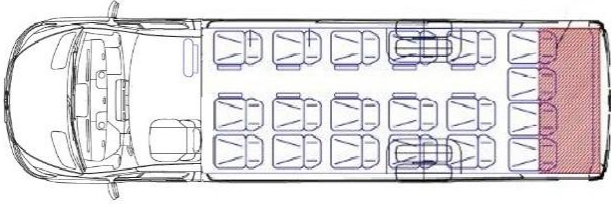

Allegati

Allegato 1 - Selleria - configurazione