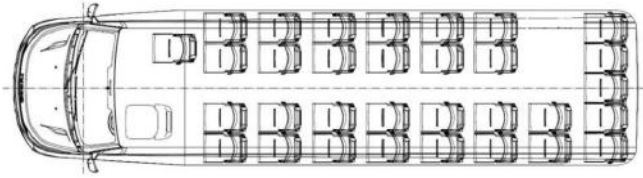

Allegati

Allegato 1 - Selleria - configurazione