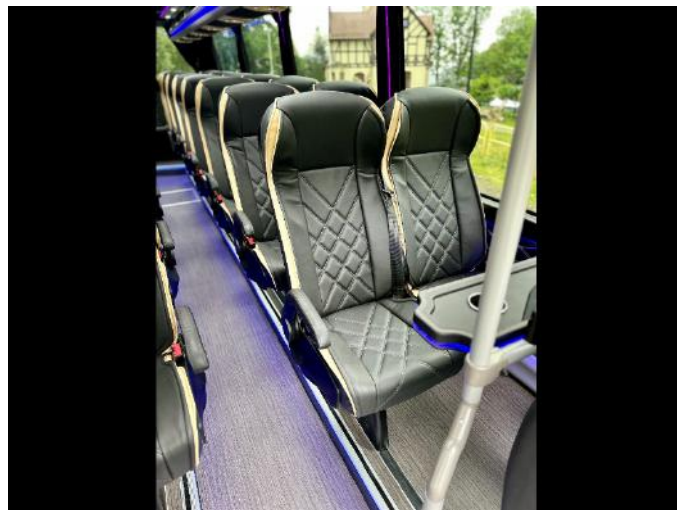

Auto-Cuby Sp. z o.o.
Przemysłowa 2
84-241 Gościcino
NIP: PL588 237 59 04

620/SPECIFICA /2023

Fornitore	Iveco - Daily C70
Modello	3.0 210 HP
Specifica	Veicolo in pronta consegna
Tipo di cambio	Automatico
Fanali	Originali a LED
VIN	STRONA INTERNETOWA
Numero posti	31+1+1
Spett.le	STRONA INTERNETOWA

Allestimento

CARROZZERIA

- **Caratteristiche tecniche** - interasse 5100mm / 8820mm
- Tetto
- Botola a tetto
  - Numero - Due
  - Manuale
- **Vetri**
- Laterale - Panorama con vetro doppio