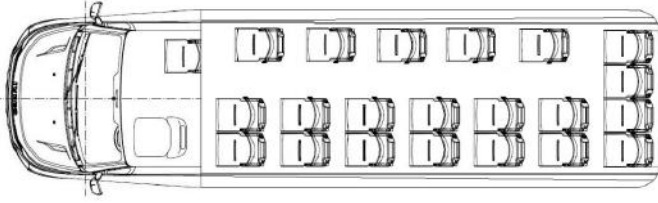

Allegati

Allegato 1 - Selleria - configurazione