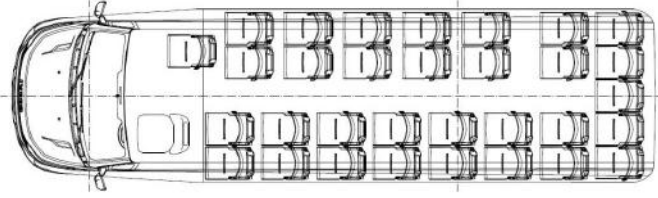

Archivo

Archivo 1 - Butacas - Esquemas