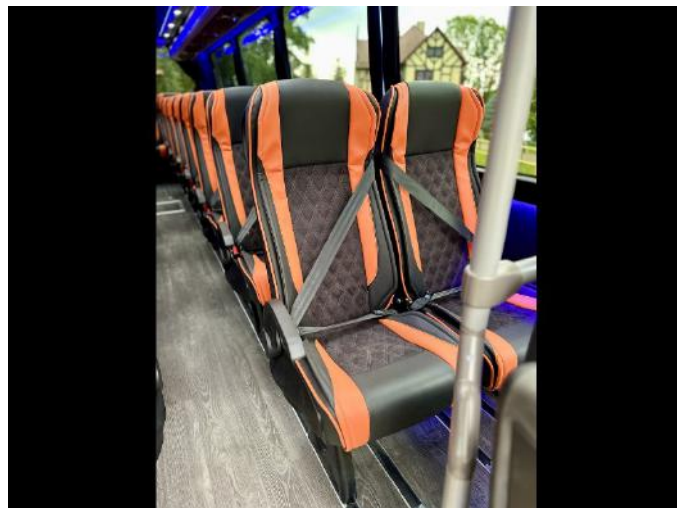

Auto-Cuby Sp. z o.o.
Przemysłowa 2
84-241 Gościcino
NIP: PL588 237 59 04

693/CONFIGURACIÓN/2023

Fabricante	Iveco - Daily C70
Modelo	3.0 210 HP
Configuración	Vehículo Stock
Caja de cambio	Automática
Faros exteriores	Originales MB LED - Delanteros
VIN	STRONA INTERNETOWA
Numero de butacas	33+1+1
Cliente	STRONA INTERNETOWA
Fecha	28.08.2023

Equipamiento

CHAPA

- **Construcción** - Dimensiones entre ejes 5100mm / 8820mm
- **Techo**
  - Techo solar
    - Cantidad - Dos
    - Manual
- **Lunas**