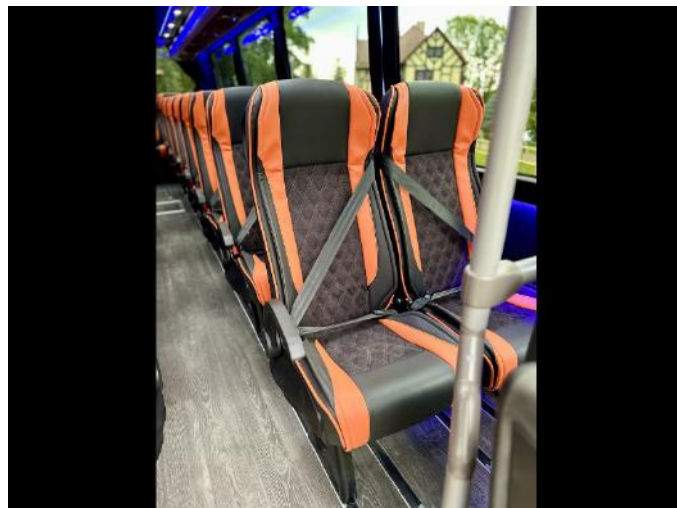

Auto-Cuby Sp. z o.o.
Przemysłowa 2
84-241 Gościcino
NIP: PL588 237 59 04

693/SPECIFICA /2023

Fornitore	Iveco - Daily C70
Modello	3.0 210 HP
Specifica	Veicolo in pronta consegna
Tipo di cambio	Automatico
Fanali	Originali a LED - Anteriori
VIN	STRONA INTERNETOWA
Numero posti	33+1+1
Spett.le	STRONA INTERNETOWA
Tempi di consegna	28.08.2023

Allestimento

CARROZZERIA

- **Caratteristiche tecniche** - interasse 5100mm / 8820mm
- **Tetto**
- Botola a tetto
  - Numero - Due
  - Manuale
- **Vetri**