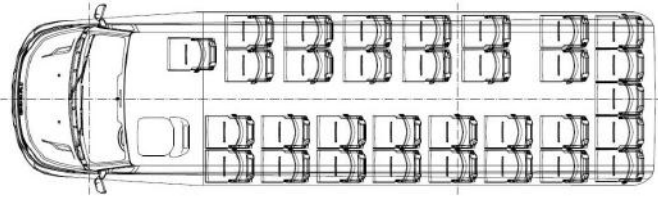

Allegati

Allegato 1 - Selleria - configurazione