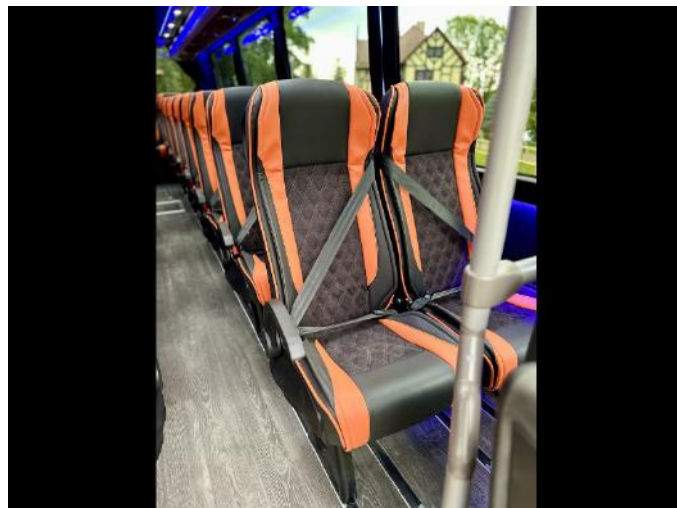

Auto-Cuby Sp. z o.o.
Przemysłowa 2
84-241 Gościcino
NIP: PL588 237 59 04

693/SPECYFIKACJA/2023

Producent	Iveco - Daily C70
Model	3.0 210 HP
Bazówka	Pojazd stockowy
Skrzynia biegów	Automatyczna
Światła zewnętrzne	Oryginalne z LED - Przód
VIN	STRONA INTERNETOWA
Ilość miejsc	33+1+1
Nazwa klienta	STRONA INTERNETOWA
Termin	28.08.2023

Wybrane wyposażenie

PRACE BLACHARSKIE

- Konstrukcja - Rozstaw osi 5100mm / 8820mm
- Dach
 - Szyberdach
 - Ilość - Dwa
 - Manualny
- Szyby

- Boczne - Wysoka panorama podwójna
 - Przednia - Wysoka XXL
 - **Drzwi**
 - Boczne
 - Elektryczne - Przednie
 - Tylne Awaryjne
 - Tył - Kłapa elektryczna
 - **Zderzak** - Przedni - Cuby sport
 - **Mocowanie foteli**
 - Podłoga - ściana
 - Podłoga - podłoga
 - **Bagażniki**
 - Boczne - Prawa i Lewa
 - Tylny - Pogłębiony
 - **Podłoga** - Płaska podłoga (8 szyn)
-

LAKIEROWANIE

- **Kolor:** OPEL 488/1*01*33.25 - Czarny (MB 197)
-

KLIMATYZACJA DACHOWA

- **Rozprowadzenie** - W półkach
-

PÓŁKI

- **Prosta** - Z kanałem klimatyzacji
 - **Panele** - Wypełnienie pomiędzy panelami - Brązowe
-