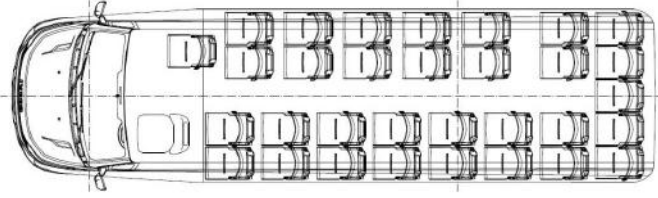

Załączniki

Załącznik 1 - Fotele - Układ foteli