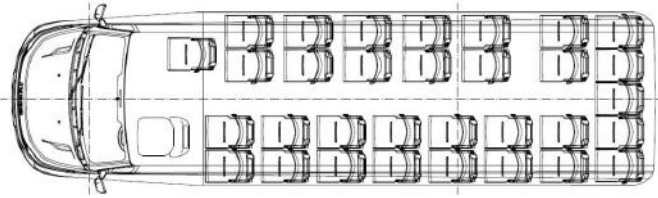

Bilagor

Bilaga 1 - Stolar - Placering av säten