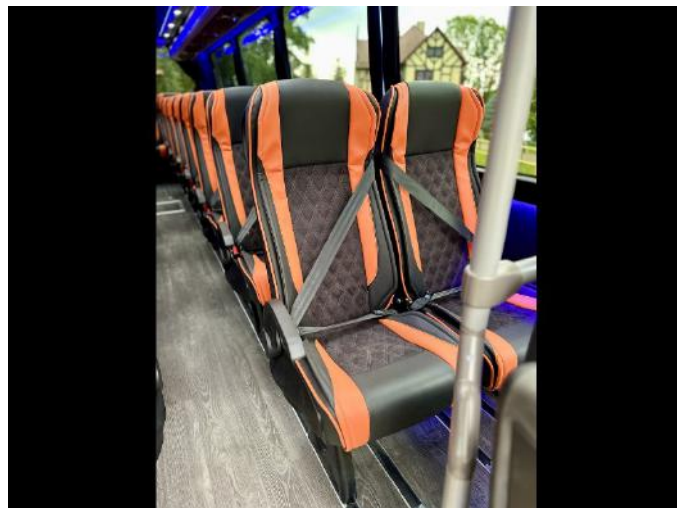

Auto-Cuby Sp. z o.o.
Przemysłowa 2
84-241 Gościcino
NIP: PL588 237 59 04

693/SPECIFIKATION /2023

Producent	Iveco - Daily C70
Modell	3.0 210 HP
Specifikation	Fordon i lager
Växellåda	Automatisk
Ytterbelysning	Original med LED - Framsida
VIN	STRONA INTERNETOWA
Antal platser	33+1+1
Kundnamn	STRONA INTERNETOWA
Deadline	28.08.2023

Utvald tillbehör

BODY WORK

- Konstruktion - Hjulbas 5100mm / 8820mm
- Tak
- Taklucka
  - Antal - Två
  - Manuell
- Fönster