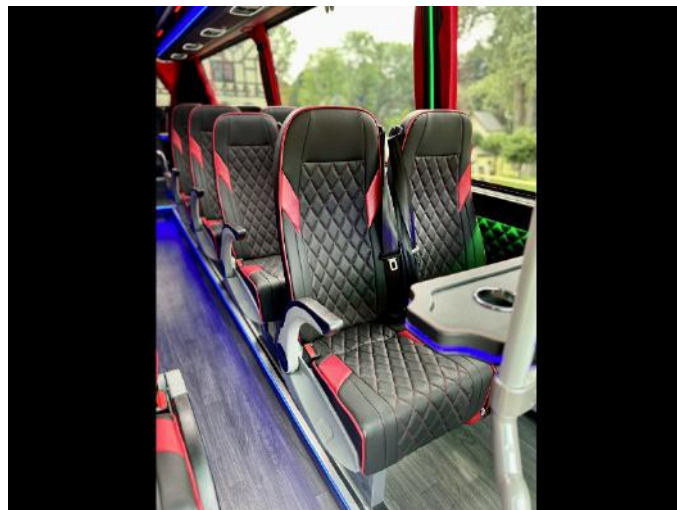

# 743/SPECIFICA /2023/N

Fornitore	Mercedes Benz - RAMA
Modello	519 CDI 190 KM
Specifica	Veicolo in pronta consegna
Tipo di cambio	Automatico
Fanali	Originali a LED - Anteriori
VIN	STRONA INTERNETOWA
Numero posti	25+1+1
Spett.le	STRONA INTERNETOWA
Tempi di consegna	15.09.2023