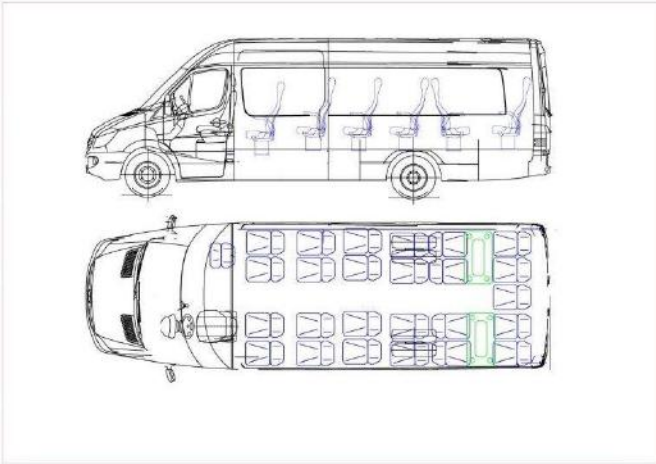

Allegati

Allegato 1 - Selleria - configurazione