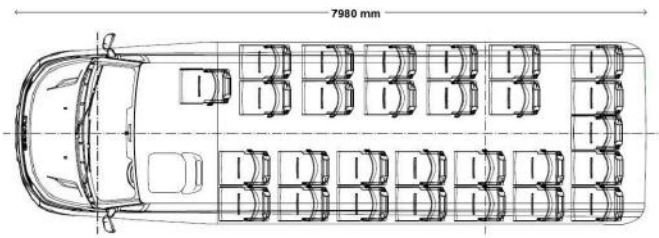

Allegati

Allegato 1 - Selleria - configurazione