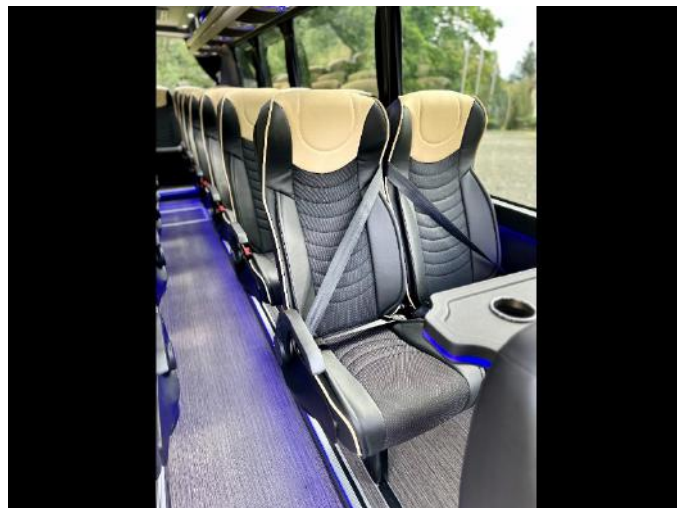

Auto-Cuby Sp. z o.o.
Przemysłowa 2
84-241 Gościcino
NIP: PL588 237 59 04

757/SPECIFICA /2023

Fornitore	Iveco - Daily C70
Modello	3.0 210 HP
Specifica	Veicolo in pronta consegna
Tipo di cambio	Automatico
Fanali	Originali a LED - Anteriori - Posteriori
VIN	STRONA INTERNETOWA
Numero posti	27+1+1
Spett.le	STRONA INTERNETOWA
Tempi di consegna	19.09.2023

Allestimento

CARROZZERIA

- **Caratteristiche tecniche** - interasse 4750mm / 7990mm
- **Tetto**
  - Botola a tetto
    - Numero - Uno
    - Manuale
- **Vetri**