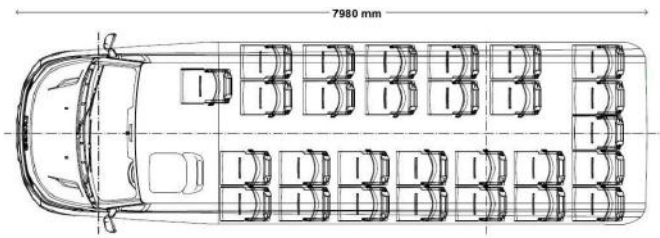

Załączniki

Załącznik 1 - Fotele - Układ foteli