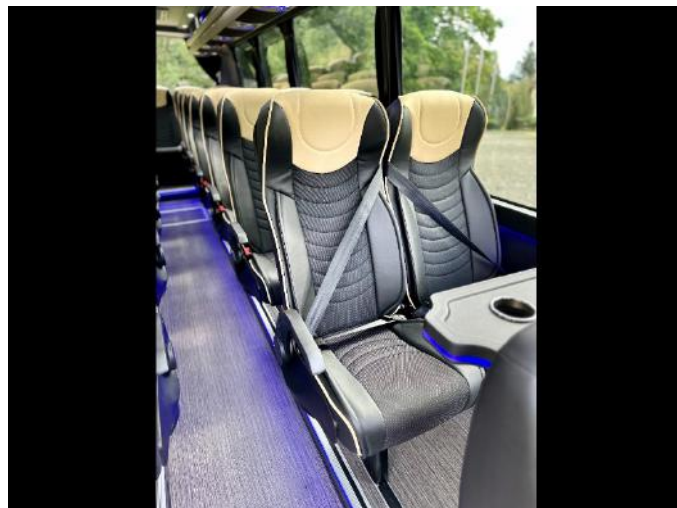

Auto-Cuby Sp. z o.o.
Przemysłowa 2
84-241 Gościcino
NIP: PL588 237 59 04

757/SPECYFIKACJA/2023

Producent	Iveco - Daily C70
Model	3.0 210 HP
Bazówka	Pojazd stockowy
Skrzynia biegów	Automatyczna
Światła zewnętrzne	Oryginalne z LED - Przód - Tył
VIN	STRONA INTERNETOWA
Ilość miejsc	27+1+1
Nazwa klienta	STRONA INTERNETOWA
Termin	19.09.2023

LAKIEROWANIE

- **Kolor** - Biały (MB 147)
-

KLIMATYZACJA DACHOWA

- **Rozprowadzenie** - W półkach
-

PÓŁKI

- **Prosta** - Z kanałem klimatyzacji
 - **Panele**
 - Kolor - Kremowe
 - Wypełnienie pomiędzy panelami - Czarny
-

- **Oświetlenie**
- Sufit - LED RGB
- Słupki - LED RGB
- Podesty - LED standard
- Stopień wejściowy
 - Logo
 - LED standard
- **Audio**
- Radio
- TV
- Mikrofon - Przewodowy
- **Ogrzewanie** - Konwektorowe ogrzewanie
- **Fotele**