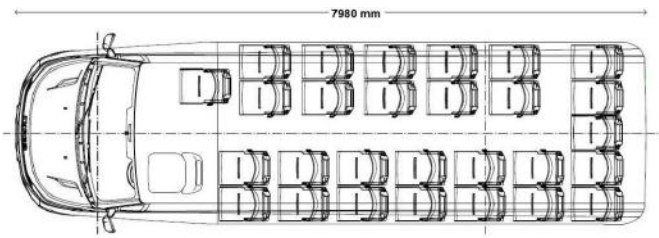

Anhänge

Anhang 1 - Sitze - Schema