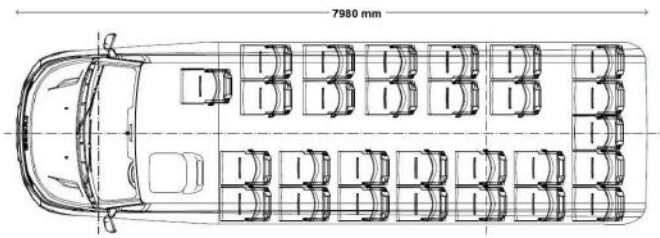

Załączniki

Załącznik 1 - Fotele - Układ foteli