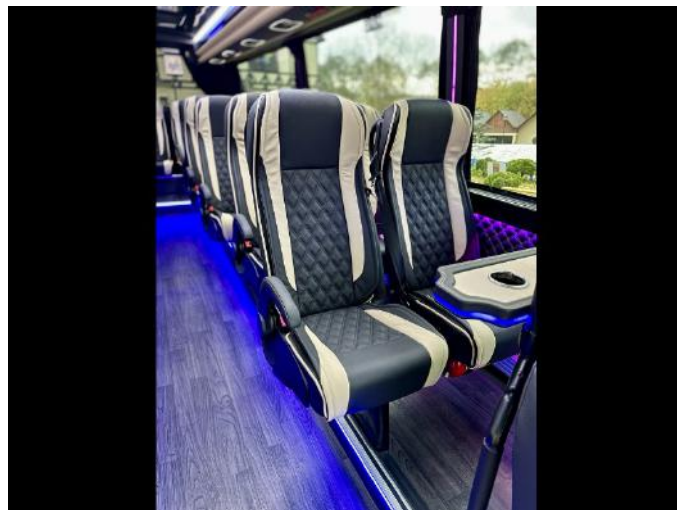

Auto-Cuby Sp. z o.o.
Przemysłowa 2
84-241 Gościcino
NIP: PL588 237 59 04

888/SPEZIFIKATION/2023

Hersteller	Mercedes Benz - RAMA
Modell	519 CDI 190 KM
Spezifikation	Stockfahrzeug
Schaltgetriebe	Automatik
Außenleuchten	Original mit LED - vorne - hinten
VIN	STRONA INTERNETOWA
Anzahl der Sitze	19+1+1
Kundenname	STRONA INTERNETOWA
Termin	13.11.2023

ausgewählte Ausstattung

BLECHARBEITEN

- Konstruktion - HD 27
- Dach - Notausstieg - manuell bedienbar
- Scheiben
  - seitlich - hohe doppelte Panoramasscheibe
  - vorne - hohe XL
- Tür