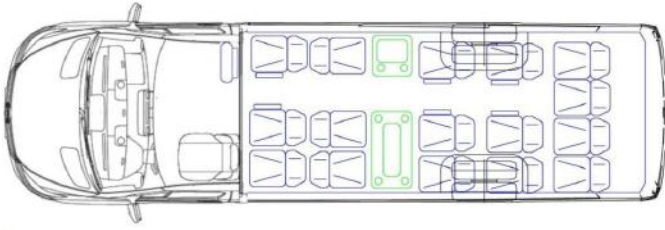

Archivo

Archivo 1 - Butacas - Esquemas