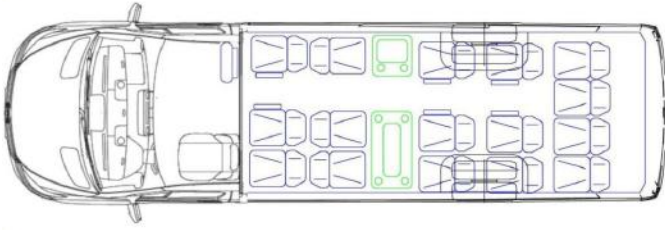

Allegati

Allegato 1 - Selleria - configurazione