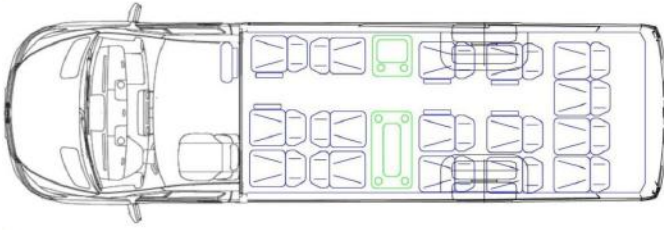

Załączniki

Załącznik 1 - Fotele - Układ foteli