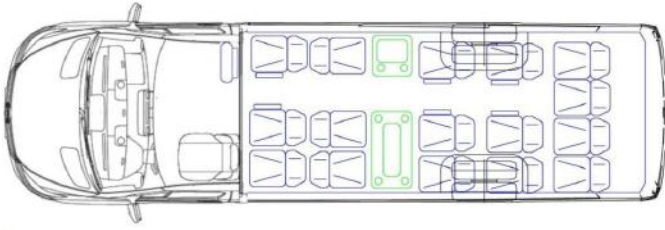

Bilagor

Bilaga 1 - Stolar - Placering av säten